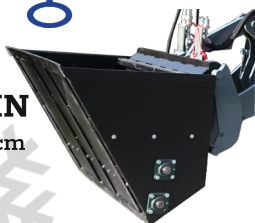

KAUHAHIEKOITIN

150 cm, 175 cm ja 200 cm

HYVÄKONE
hyvakone.com

Hyvää joulua ja uutta vuotta 2025

KURIKKA: Vesa-Matti 0400 172 005, Tuomo 040 590 2775, Stig 050 534 1122
myynti@hyvakone.com • Katso kaikki jälleenmyyjämme www.hyvakone.com