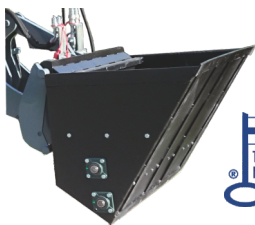

KAUHAHIEKOITIN

150 cm, 175 cm ja 200 cm

MAATALOUS
KONEMESSUT

17.-19.10.2024 HELSINGIN MESSUKESKUS

osasto 6f48

30
HYVÄKONE
SINCE 1993

Myös verkkokauppa!

KURIKKA: Vesa-Matti 0400 172 005, Tuomo 040 590 2775, Stig 050 534 1122
myynti@hyvakone.com • Katso kaikki jälleenmyyjämme www.hyvakone.com