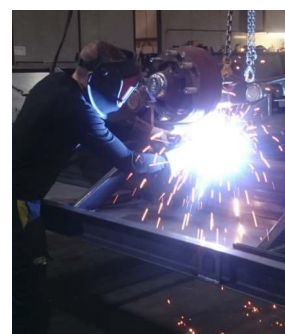

Latta 3 mm x 30 mm - 25 mm x 200 mm

Meiltä sahaus-, leikkaus-, särmäys- ja hitsauspalvelut

**Myös
pintakäsittelyt!**

Kysy tarjous isommista ja pienemmistä eristä!

**Kurikan
Hyko Team**

**Kurikan Hykoteam Oy, Teräskatu 2, 61300 Kurikka
Juha Alanen 044 350 4560 • juha@hykoteam.com
Avoinna ma-pe klo 8.00 - 15.00**